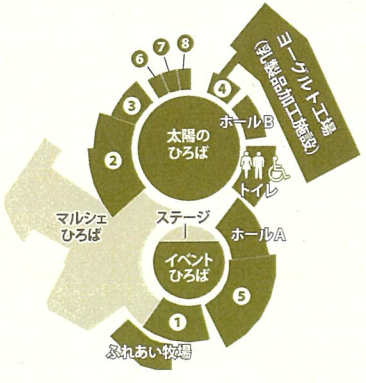

5/3 (土・祝) NHK水戸児童合唱団

5/4 (日・祝) たけちゃん

5/5 (月・祝) yurie♪ & マーシー

5/11 (日) 大成女子高等学校

5/18 (日) 「R & R」

※各店舗やイベントは都合により休業・変更・中止になりますので、最新情報はHP等でご確認ください

※イベントの様子をスタッフが撮影しホームページや市の発行物に掲載することがあります。イベントは天候やその他の状況により変更や中止になることがあります。写真やイラストはイメージです。

インフォメーション

施設概要

- ① ウェルカムセンター (総合案内)
 - ② 農産物直売所
 - ③ 物産館 (お土産店) 9:00~18:00
 - ④ ヨーグルトハウス
 - ⑤ 休憩スペース
 - ⑥ コーヒーフレンド 9:00~18:00
定休日…水曜日
 - ⑦ おみるく 9:00~18:00
 - ⑧ あいちゃんちの BRTライスパーカー 9:00~18:00
定休日…金曜日
- チャレンジショップ様