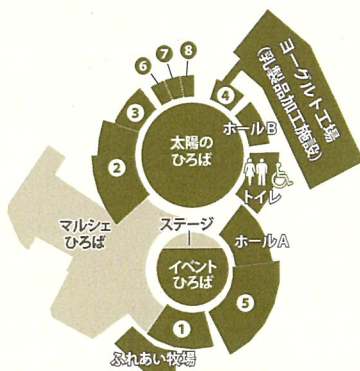

2/1 (土) ANAK

2/2 (日) 沼田隆政

2/9 (日) ブルービギナーズ

2/16 (日) おろしぼんづ

2/23 (日) チェルシー

※各店舗やイベントは都合により休業・変更・中止になりますので、最新情報はHP等でご確認ください

※イベントの様子をスタッフが撮影しホームページや市の発行物に掲載することがあります。イベントは天候やその他の状況により変更や中止になることがあります。写真やイラストはイメージです。

## インフォメーション

### 施設概要

- ① ウェルカムセンター (総合案内)
  - ② 農産物直売所
  - ③ 物産館 (お土産店) 9:00~18:00
  - ④ ユーグルトハウス
  - ⑤ 休憩スペース
  - ⑥ コーヒーフレンド 9:00~18:00  
定休日…水曜日
  - ⑦ おみるく 9:00~18:00
  - ⑧ あいちゃんちの BRTライスバーガー 9:00~18:00
- チャレンジショップ棟