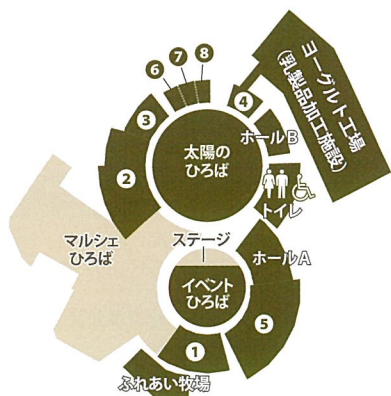

4/6 (日) AKIRA

4/13 (日) 愛川れい子

4/19 (土) ブルース・プリスターズ

4/20 (日) ブルービギナーズ

4/27 (日) 神田すみれ / 柳亭芝楽 丸一菊仙 / 立川成幸 神田運陽

※各店舗やイベントは都合により休業・変更・中止になりますので、最新情報はHP等でご確認ください

※イベントの様子をスタッフが撮影しホームページや市の発行物に掲載することがあります。イベントは天候やその他の状況により変更や中止になることがあります。写真やイラストはイメージです。

インフォメーション

施設概要

チャーリー栗原さんライブ棟

- ① ウェルカムセンター (総合案内)
- ② 農産物直売所
- ③ 物産館 (お土産店) 9:00~18:00
- ④ ヨーグルトハウス
- ⑤ 休憩スペース
- ⑥ コーヒーフレンド 9:00~18:00
定休日…水曜日
- ⑦ おみるく 9:00~18:00
- ⑧ あいちゃんちのBRTライズバーガー 9:00~18:00
定休日…金曜日