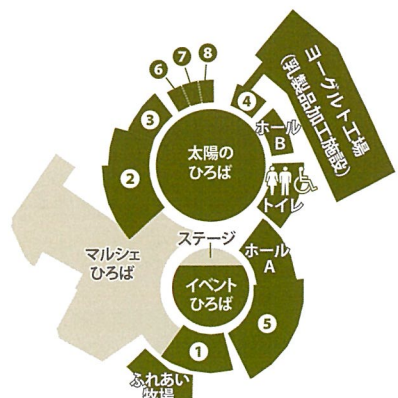

3/2 (日) たけちゃん

3/8 (土) 夢太&Mio

3/15 (土) 土鼓ぬ

3/16 (日) Hap's & A.MB

3/20 (木・祝) 沼田隆政 & 橋本実

※各店舗やイベントは都合により休業・変更・中止になりますので、最新情報はHP等でご確認ください

※イベントの様子をスタッフが撮影しホームページや市の発行物に掲載することがあります。イベントは天候やその他の状況により変更や中止になることがあります。写真やイラストはイメージです。

インフォメーション

施設概要

- ① ウェルカムセンター (総合案内)
- ② 農産物直売所
- ③ 物産館 (お土産店) 9:00~18:00
- ④ ヨーグルトハウス
- ⑤ 休憩スペース
- ⑥ コーヒーフレンド 9:00~18:00
定休日…水曜日
- ⑦ おみるく 9:00~18:00
- ⑧ あいちゃんちの BRTライスパバー 9:00~18:00
定休日…金曜日

そらら HP

イベント

〒311-3413 茨城県小美玉市山野1628-44
TEL. 0299-56-5677 FAX. 0299-56-5674
営業時間 9:00 ~ 18:00
定休日 火曜日, 1/1 ~ 1/3
<https://sol-la-la.city.omitama.lg.jp>
✉ sol-la-la@city.omitama.ibaraki.jp