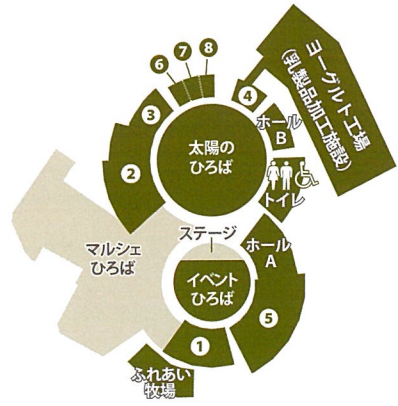

3/2 (日) たけちゃん

3/8 (土) 夢太&Mio

3/15 (土) 土鼓み

3/16 (日) Hap's & A.MB

3/20 (木・祝) 沼田隆政 & 橋本実

※各店舗やイベントは都合により休業・変更・中止になりますので、最新情報はHP等でご確認ください

※イベントの様子をスタッフが撮影しホームページや市の発行物に掲載することがあります。イベントは天候やその他の状況により変更や中止になることがあります。写真やイラストはイメージです。

インフォメーション

施設概要

- ① ウェルカムセンター (総合案内)
- ② 農産物直売所
- ③ 物産館 (お土産店) 9:00~18:00
- ④ ヨーグルトハウス
- ⑤ 休憩スペース
- ⑥ コーヒーフレンド 9:00~18:00
定休日…水曜日
- ⑦ おみるく 9:00~18:00
- ⑧ あいちゃんちの BRTライスパバー 9:00~18:00
定休日…金曜日

そ・ら・ら HP

イベント

〒311-3413 茨城県小美玉市山野1628-44
TEL. 0299-56-5677 FAX. 0299-56-5674
営業時間 9:00 ~ 18:00
定休日 火曜日, 1/1 ~ 1/3
<https://sol-la-la.city.omitama.lg.jp>
✉ sol-la-la@city.omitama.ibaraki.jp