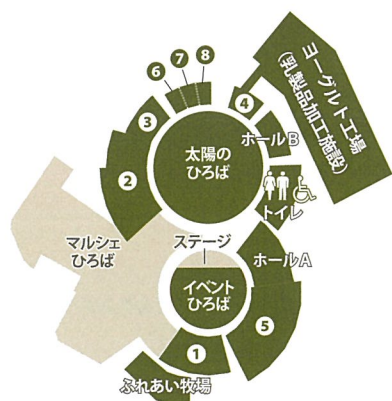

2025

開催日	時間	イベント名	
2/1 (土)	11:00 13:00 14:30 会場 ホールA	第84回 ANAK150ライブ	音楽活動20年、今年2回目、通算で84回目の「そ・ら・ら」出演！演奏終了後のお客様との対話を大切に！新曲作りにも挑戦！
2/2 (日)	11:00 13:30 会場 ホールA	沼田隆政 うたごえ広場	フォークソング、ポップス等の歌集を使いリクエストにこたえてみんなで歌います♪
2/9 (日)	11:00 13:00 14:30	水戸工業高等学校 ブルービギナーズ Valentine Jazz Live	アメリカ、中国遠征や国際的イベントにも多数出演！人気の高校生バンド♪ゴージャスなビッグバンドサウンドをお楽しみください
2/15 (土)	11:00 13:00 14:30	チャーリー栗原	スーパー77歳による各種管楽器の長時間ライブ！100曲以上をマラソン演奏♪
2/16 (日)	11:00 13:00 14:30	おろしぼんづ 圧倒的コーンショー	工事現場でお馴染みのロードコーンを用いたジャグリングのスペシャリスト！世界屈指！
2/22 (土)	11:00 13:00 14:30	チャーリー栗原	スーパー77歳による各種管楽器の長時間ライブ！100曲以上をマラソン演奏♪
2/23 (日)	11:00 13:30	チェルシー	甘く懐かしいキャンディーのようなハーモニー♪心がホッとする素敵なひとときを一緒に！

2/1 (土) ANAK

2/2 (日) 沼田隆政

2/9 (日) ブルービギナーズ

2/16 (日) おろしぼんづ

2/23 (日) チェルシー

※各店舗やイベントは都合により休業・変更・中止になりますので、最新情報はHP等でご確認ください

※イベントの様子をスタッフが撮影しホームページや市の発行物に掲載することがあります。イベントは天候やその他の状況により変更や中止になることがあります。写真やイラストはイメージです。

インフォメーション

施設概要

- ① ウェルカムセンター (総合案内)
- ② 農産物直売所
- ③ 物産館 (お土産店) 9:00~18:00
- ④ ヨーグルトハウス
- ⑤ 休憩スペース
- ⑥ コーヒーフレンド 9:00~18:00
定休日…水曜日
- ⑦ おみるく 9:00~18:00
- ⑧ あいちゃんちの BRTライスバーガー 9:00~18:00

チャレンジショップ棟

I ♥ Sol.la.la