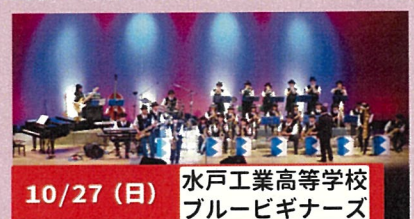

# ステージイベント スケジュール 10月 2024

開催日	時間	イベント名	
10/4 (金)	10:00 ~ 16:00	チャーリー栗原	スーパー76歳による各種管楽器の長時間ライブ! 100曲以上をマラソン演奏♪
10/5 (土)	11:00 13:00 14:30	第81回 ANAK 150ライブ	音楽活動の励みと... 都合により中止... 81回目を迎える... 100曲も演奏
10/6 (日)	11:00 13:00 14:30	イタマコ 大道芸パフォーマンス	ハラハラ・ドキドキ・スリリング! いろいろな技に全力で挑みます!!
10/11 (金)	10:00 ~ 16:00	チャーリー栗原	スーパー76歳による各種管楽器の長時間ライブ! 100曲以上をマラソン演奏♪ 都合により中止
10/12 (土)	11:00 13:30	yurie♪ & マーシー	オペラ、ミュージカル、映画音楽、オリジナル曲をギターやピアノにのせて歌います。
10/13 (日)	11:00 13:00 14:30	大道芸人 たけちゃん	たけちゃんで見ることのできない、パワフルなバランス芸をお楽しみください!!
10/14 (月・祝)	11:00 13:30	クラシック・プロムナード 吉田かなえ (CL)	クラシックからジャズ&ポップスまで♪ ジャンルと時代を飛び越えたクラリネットの世界をお届けします (会場: ホールA)
10/18 (金)	10:00 ~ 16:00	チャーリー栗原	スーパー76歳による各種管楽器の長時間ライブ! 100曲以上をマラソン演奏♪
10/19 (土)	11:00 13:30	緑岡高等学校 吹奏楽部	個性ある「緑吹(りょくすい)」のサウンドをお楽しみください♪
		ソ・ラ・ラ フォークジャンボリー 予定 小雨決行・荒天中止	
10/20 (日)	11:00 12:00 13:00 14:00	ANAK チェルシー はるおとゆかいな仲間たち 橋本実 & 沼田隆政	70年代フォークソングや昭和歌謡を中心に活動するグループのジョイントライブ♪
10/25 (金)	10:00 ~ 16:00	チャーリー栗原	スーパー76歳による各種管楽器の長時間ライブ! 100曲以上をマラソン演奏♪
10/26 (土)	11:00 13:00 14:30	もみの樹アダチ オカリナ オンステージ	子供の時にオカリナと出会い独学で練習 安らぎや喜びを感じてもらえる様に演奏♪
10/27 (日)	11:00 13:00 14:30	ブルービギナーズ & チリングキャッツ	7/11か、中国遠征や国際的イベントにも多数出演 そ・ら・らでも人気の高校生バンド! チリングキャッツ (OBバンド) との競演をお楽しみください♪