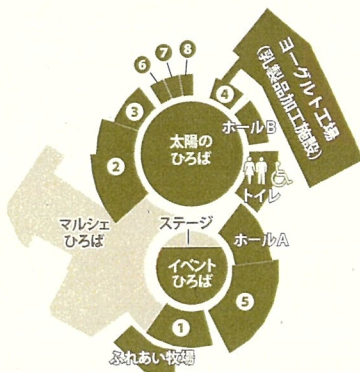

インフォメーション

施設概要

※4月から毎週火曜日が定休日になりました

- ① ウェルカムセンター (総合案内)
- ② 農産物直売所
- ③ 物産館 (お土産店) 9:00~18:00
- ④ ヨーグルトハウス
- ⑤ 休憩スペース
- ⑥ コーヒーフレンド 9:00~18:00
  定休日…火・水曜日
- ⑦ 出店者募集中
- ⑧ ベーカリー そらまめ 9:00~16:30
  定休日…月・火曜日

そらら HP

イベント

〒311-3413 茨城県小美玉市山野1628-44
TEL. 0299-56-5677 FAX. 0299-56-5674
営業時間 9:00 ~ 18:00
定休日 火曜日
https://sol-la-la.city.omitama.lg.jp
✉ sol-la-la@city.omitama.ibaraki.jp

特定防衛施設周辺整備調整交付金事業 (空のえき「そらら」は防衛省の交付金を活用して運営しています)