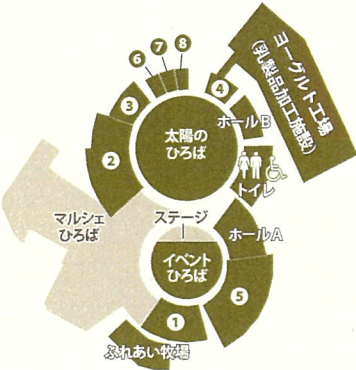

10/6 (日) イタマコ

10/14 (月・祝) クラシック・プロムナード

10/19 (土) 緑岡高等学校

ソ・ラ・ラ フォークジャンボリー 10月20日(日) 10:00~16:00

よみがえる青春の1ページ 70年代フォークソングや昭和歌謡をお届け!

10/27 (日) 水戸工業高等学校 ブルービギナーズ

※各店舗やイベントは都合により休業・変更・中止になりますので、最新情報はHP等でご確認ください

イベントの様子をスタッフが撮影し、ホームページや市の発行物に掲載する場合があります。イベントは天候その他の状況により中止や変更になる場合があります。写真やイラストはイメージです。

インフォメーション

施設概要

※4月から毎週火曜日が定休日になりました

- ① ウェルカムセンター (総合案内)
- ② 農産物直売所
- ③ 物産館 (お土産店) 9:00~18:00
- ④ ヨーグルトハウス
- ⑤ 休憩スペース
- ⑥ コーヒーフレンド 9:00~18:00
定休日…火・水曜日
- ⑦ 出店者募集中
- ⑧ ベーカーリー そららめ 9:00~16:30
定休日…月・火曜日

そらら HP