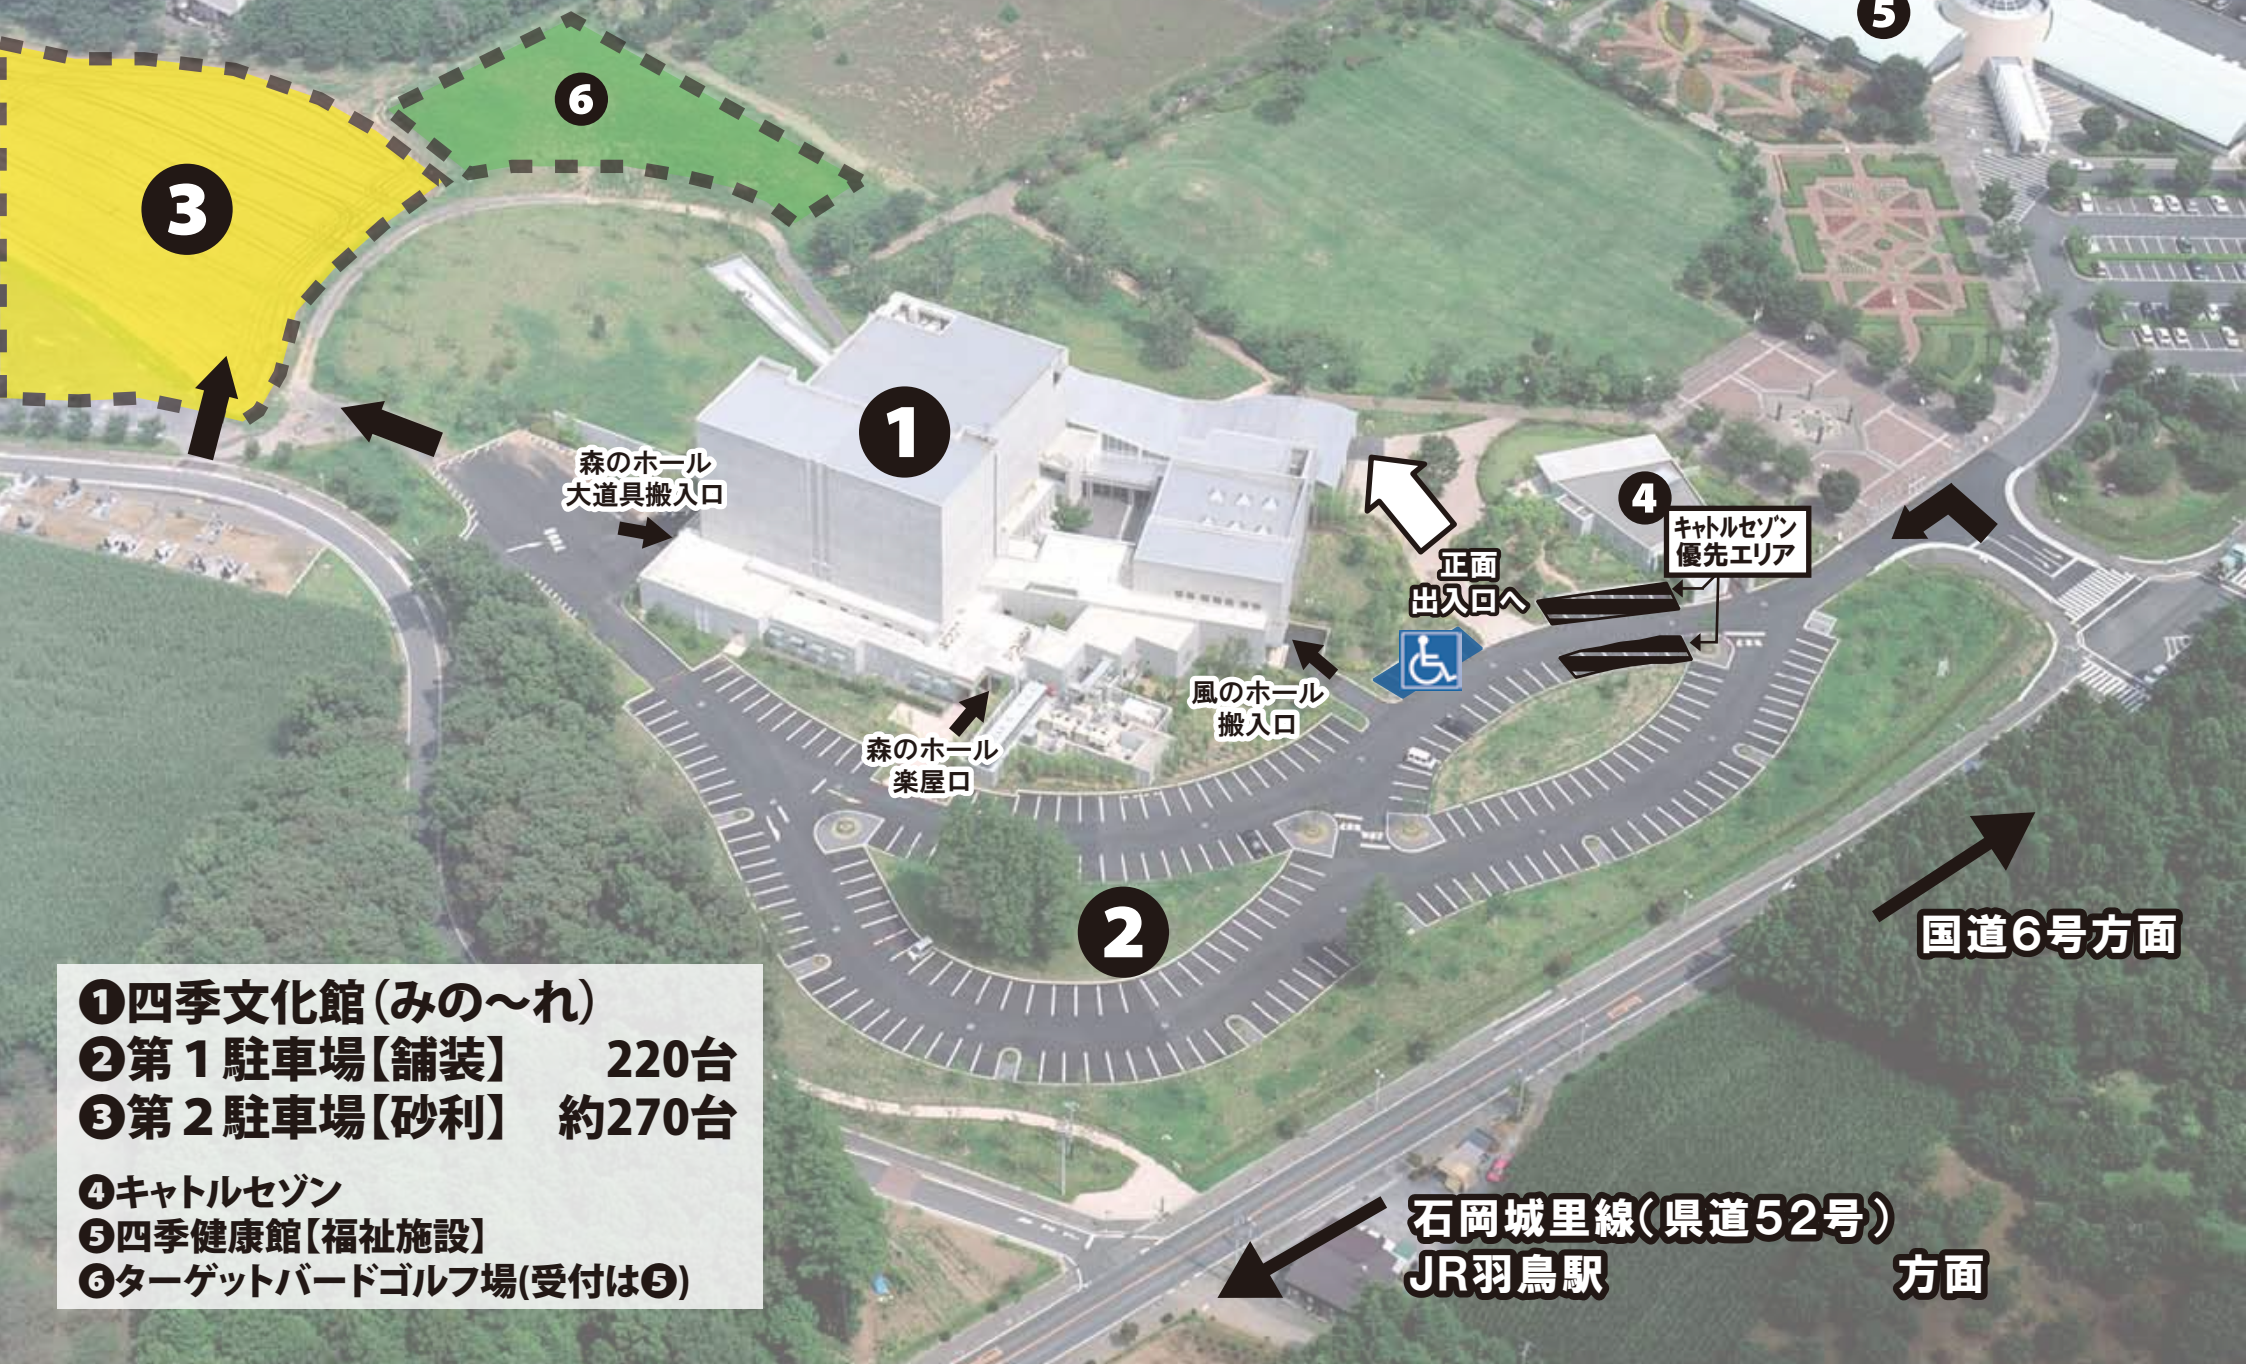

四季文化館(みの〜れ) 駐車場全図

- ①四季文化館(みの〜れ)
- ②第1駐車場【舗装】 220台
- ③第2駐車場【砂利】 約270台
- ④キャトルセゾン
- ⑤四季健康館【福祉施設】
- ⑥ターゲットバードゴルフ場(受付は⑤)