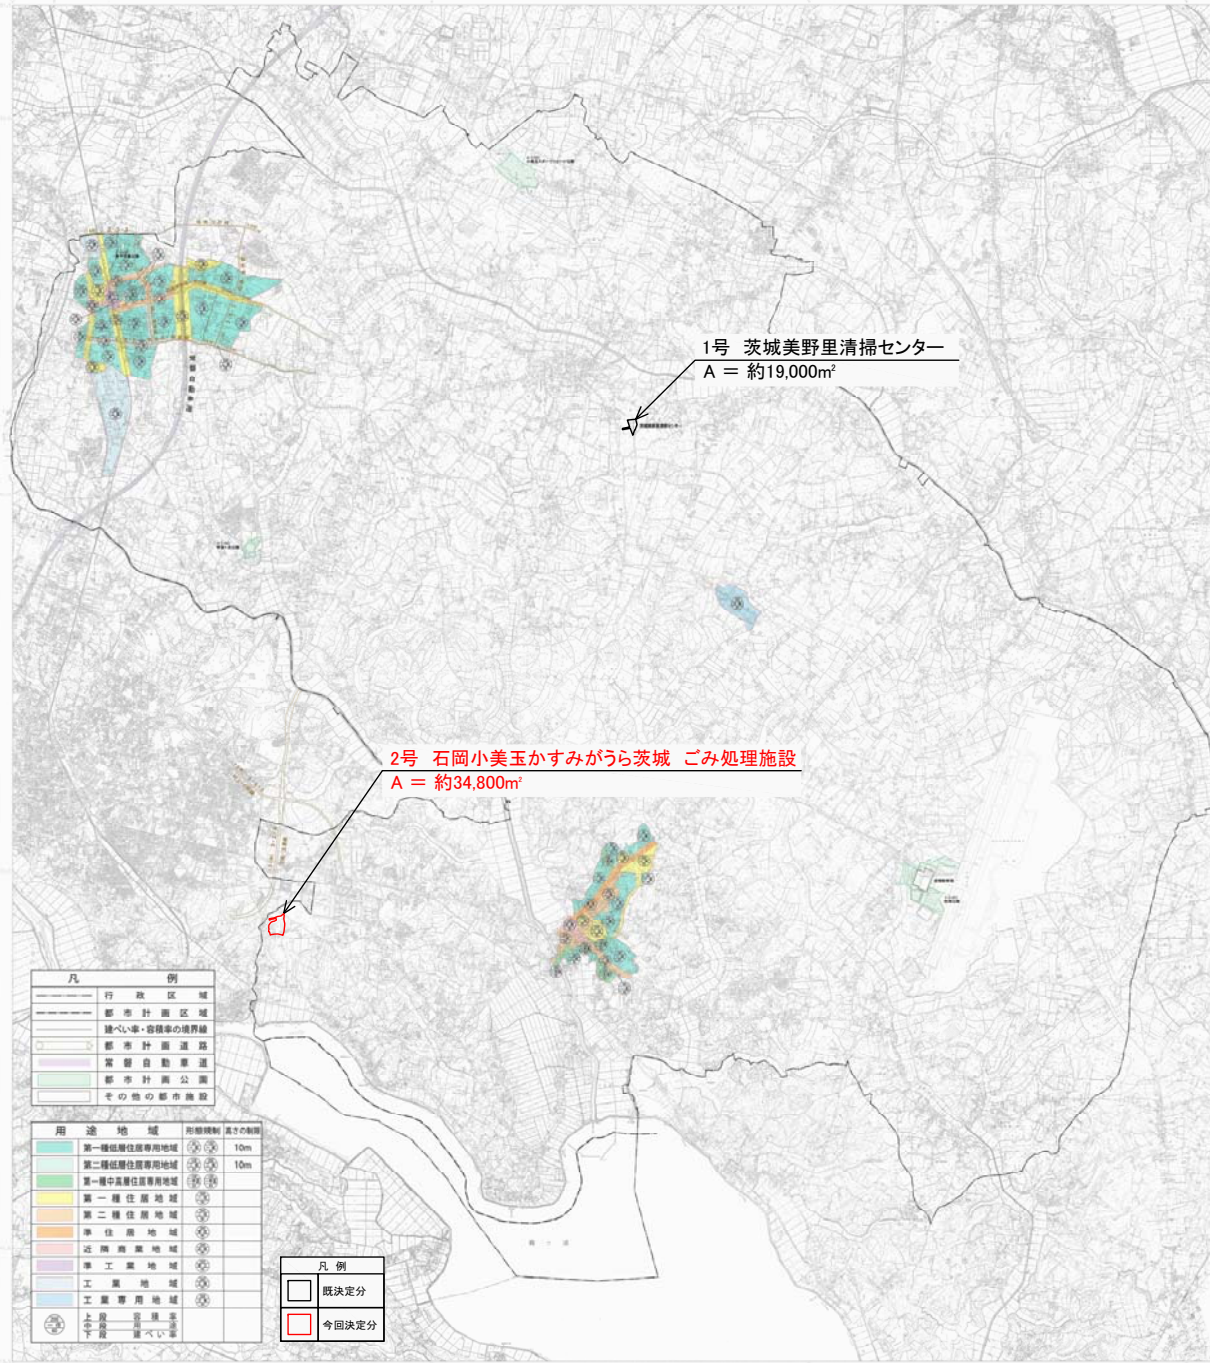

小美玉市都市計画図

凡例

行政区域	都市計画区域
建ぺい率・容積率の境界線	都市計画道路
常盤自動車道	都市計画公園
都市計画公園	その他の都市施設

用途地域

用途地域	形態規制	高さの制限
第一種低層住居専用地域	○	10m
第二種低層住居専用地域	○	10m
第一種中高層住居専用地域	○	
第一種住居地域	○	
第二種住居地域	○	
準住居地域	○	
近隣商業地域	○	
準工業地域	○	
工業地域	○	
工業専用地域	○	
公共施設	○	
公園	○	
緑地	○	
埋立	○	
埋立	○	

凡例

既決定分
今回決定分

縮尺

1:25,000

0 500 1,000 1,500 2,000 2,500

小美玉市役所