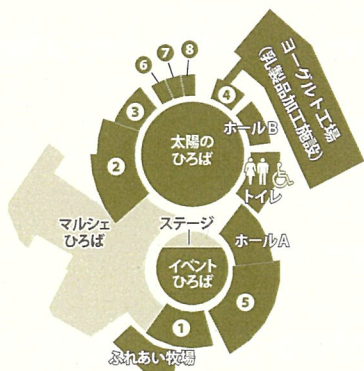

※この印のイベントは原則として雨天決行ですが、強風の場合は中止となりますので、HP等でご確認ください。

1/7 (日) AKIRA

1/8 (月・祝) そんりゅう

1/13 (土) ドラマチックガマン

1/21 (日) cafe sol.la.la 緑岡高等学校

1/27 (土) イタマコ

イベントの様子をスタッフが撮影し、ホームページや市の発行物に掲載する場合があります。イベントは天候その他の状況により中止や変更になる場合があります。写真やイラストはイメージです。

インフォメーション

施設概要

- ① ウェルカムセンター (総合案内)
- ② 農産物直売所
- ③ 物産館 (お土産店) 9:00~18:00
- ④ ヨーグルトハウス
- ⑤ そら・らレストラン 閉店中
- ⑥ コーヒーフレンド 9:00~18:00 定休日…木・金曜日
- ⑦ やきいも屋 mogu-mogu 9:00~18:00 定休日…火・水曜日
- ⑧ ベーカーリー そらまめ 9:00~16:30 定休日…水・木曜日