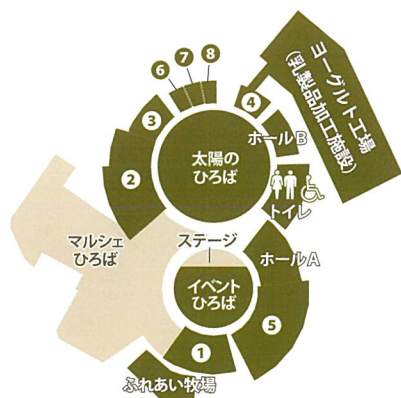

※この印のイベントは原則として雨天決行ですが、強風の場合は中止となりますので、HP等でご確認ください。

11/3 (金・祝) 大成女子高等学校

11/4 (土) 磯山 純

11/5 (日) イタマコ

11/19 (日) cafe sol.la.la
沼田隆政 × 橋本 実

11/26 (日) おろしぼんづ

イベントの様子をスタッフが撮影し、ホームページや市の発行物に掲載する場合があります。イベントは天候やその他の状況により中止や変更になる場合があります。写真やイラストはイメージです。

インフォメーション

施設概要

- ① ウェルカムセンター (総合案内)
- ② 農産物直売所
- ③ 物産館 (お土産店) 9:00~18:00
- ④ ヨーグルトハウス
- ⑤ そ・ら・らレストラン ※ 8/31閉店
- ⑥ コーヒーフレンド 9:00~18:00
定休日…月・火曜日
- ⑦ やきいも屋 mogu-mogu 9:00~18:00
定休日…火・水曜日
- ⑧ ベーカーリー そらまめ 9:00~16:30
定休日…水・木曜日

チャレンジショップ

そ・ら・ら HP

イベント

〒311-3413 茨城県小美玉市山野1628-44
TEL. 0299-56-5677 FAX. 0299-56-5674
営業時間 9:00 ~ 18:00
<https://sol-la-la.city.omitama.lg.jp>
✉ sol-la-la@city.omitama.ibaraki.jp

特定防衛施設周辺整備調整交付金事業 (空のえき「そ・ら・ら」は 防衛省の交付金を活用して運営しています)