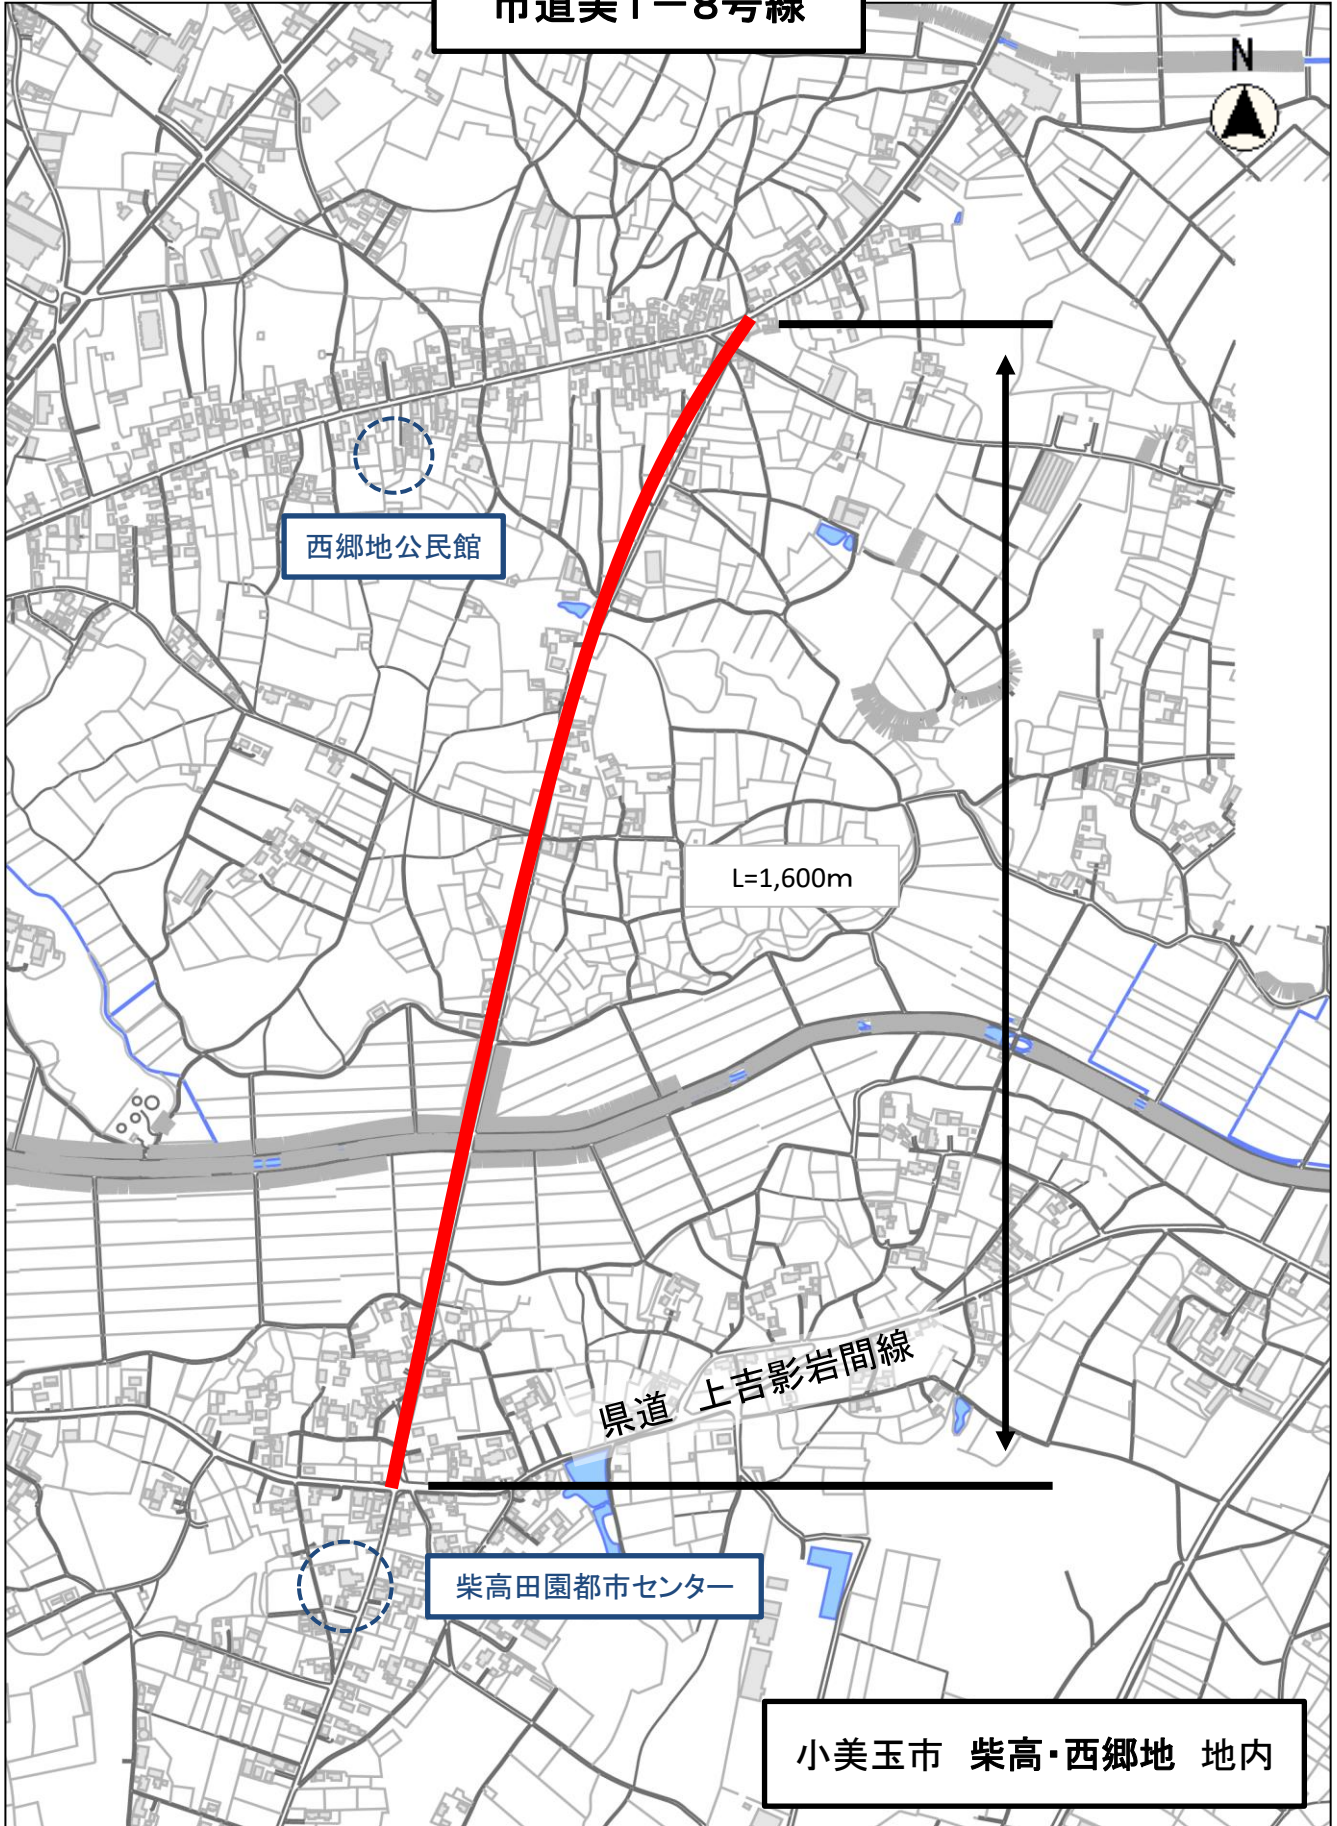

市道美1-8号線

縮尺 1 : 10000

100 50 0 100 200