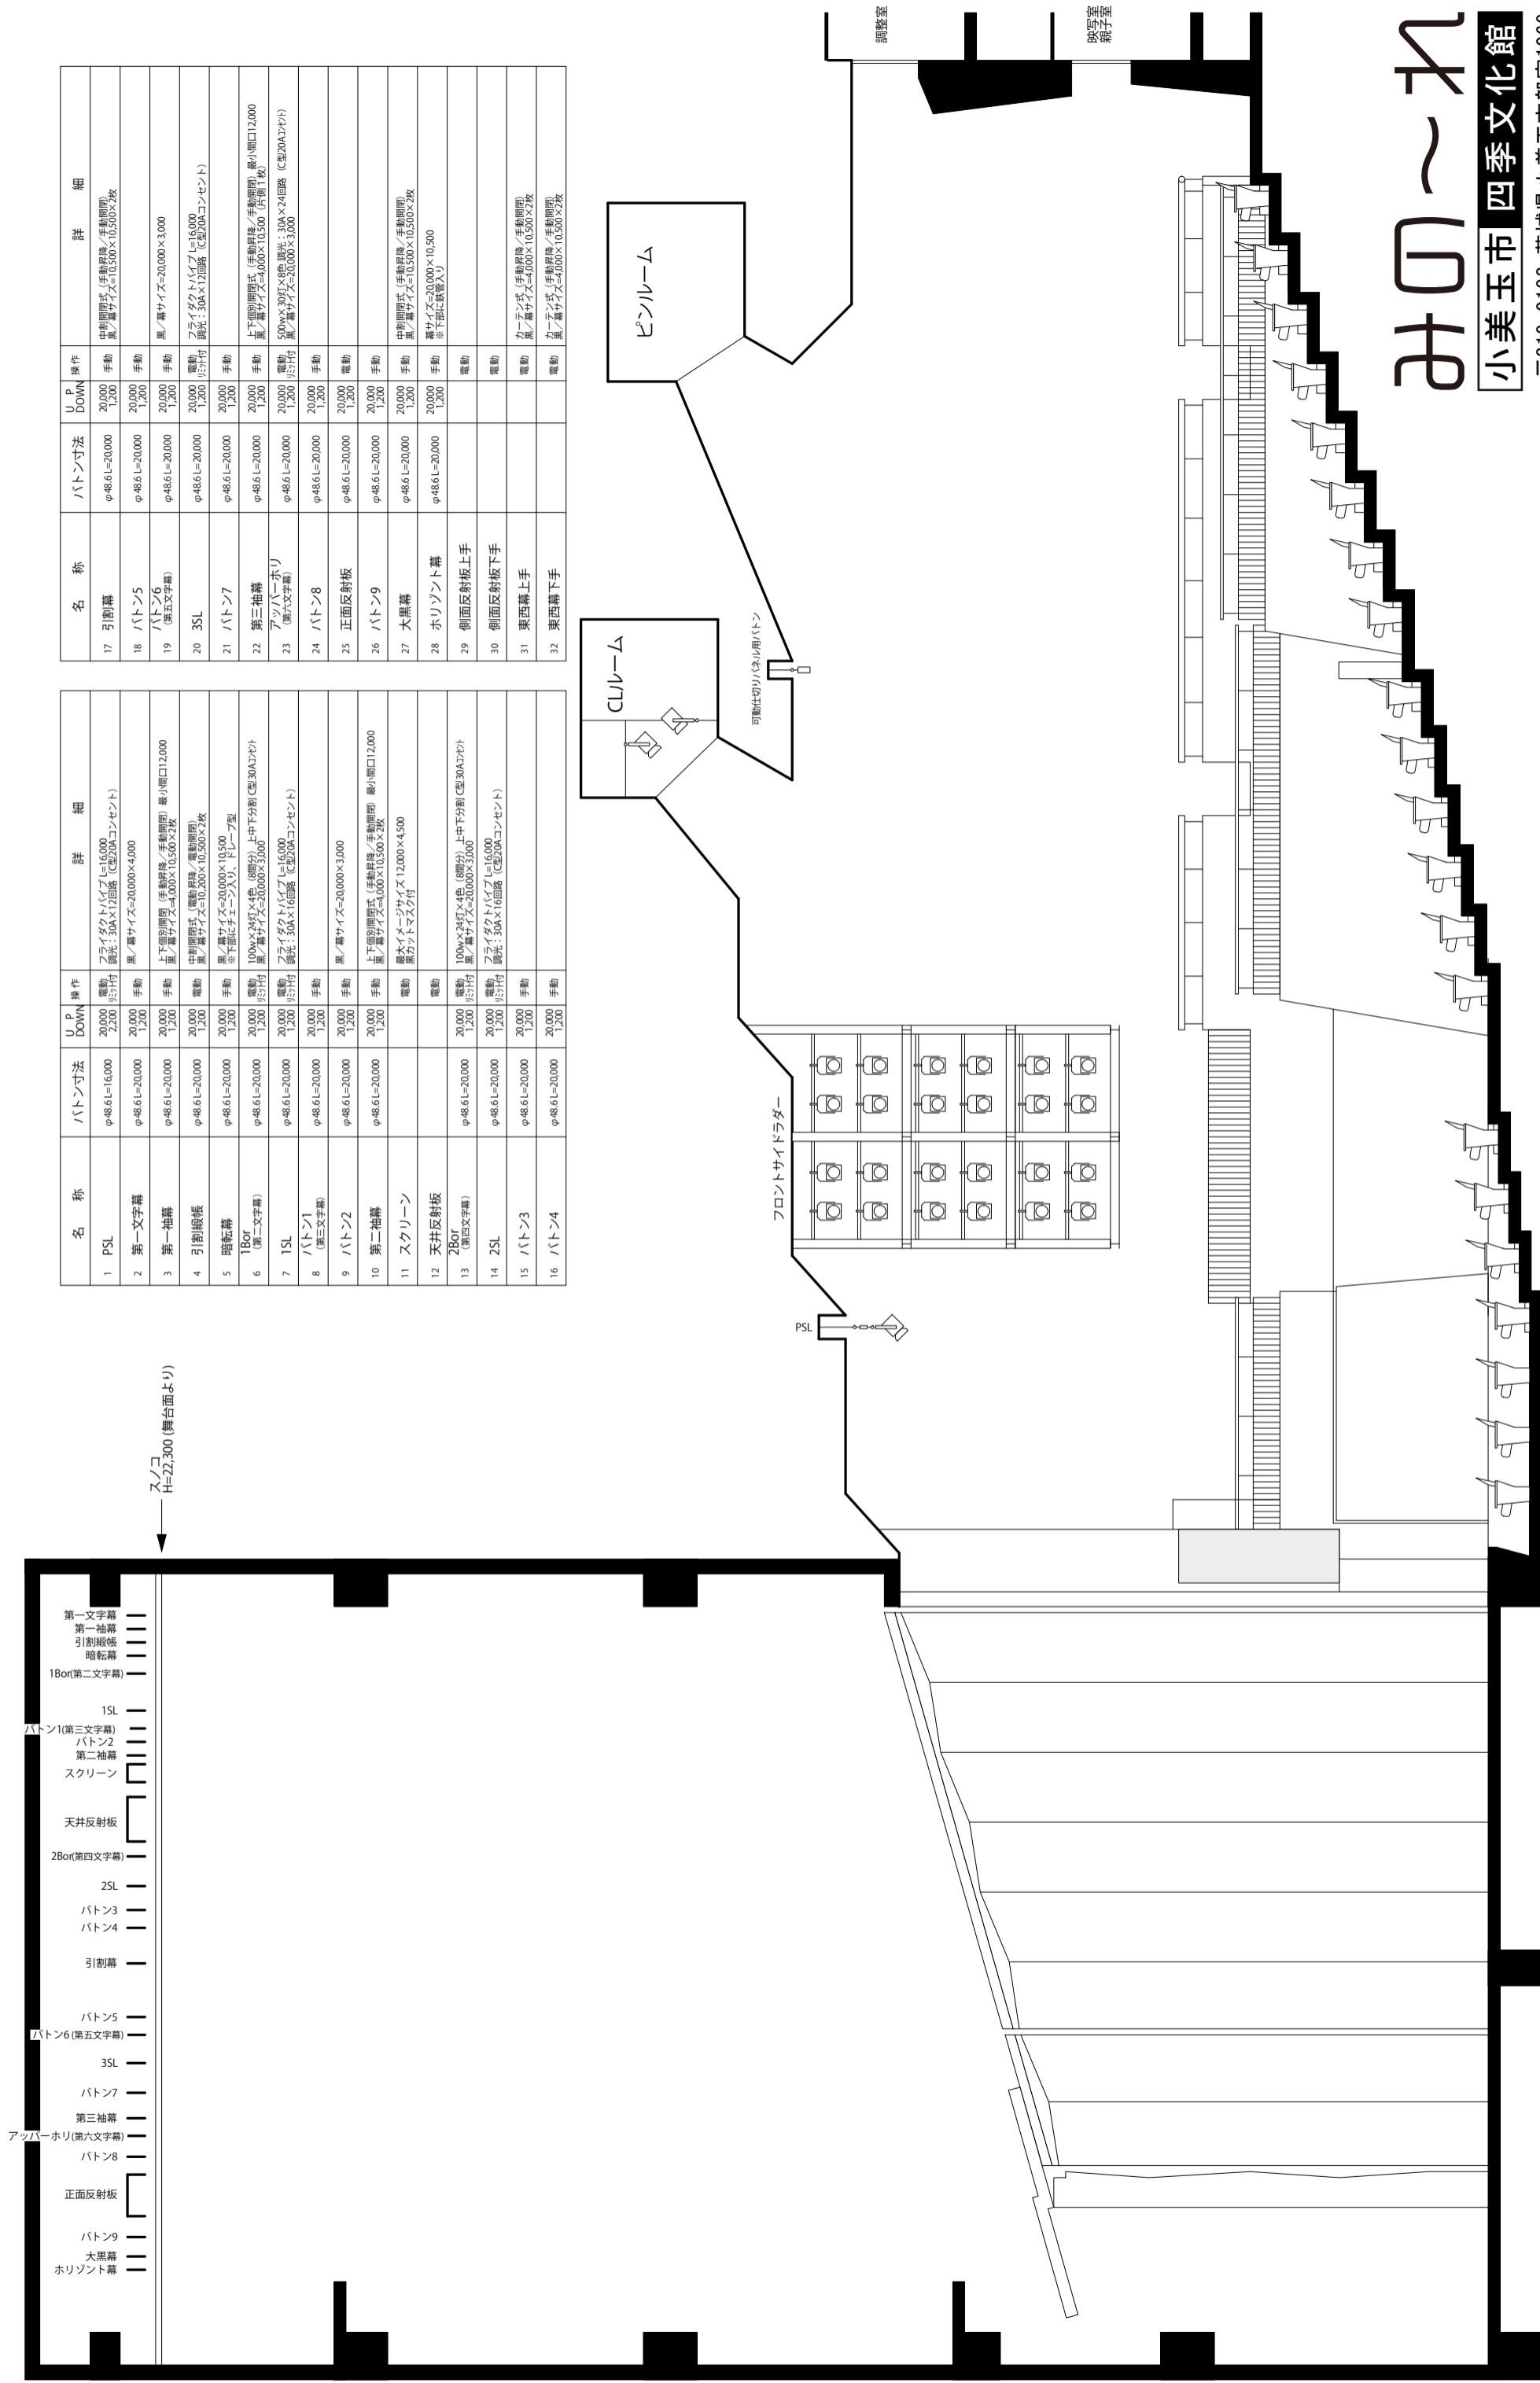

森のホール舞台側面図

名称	バトン寸法	操作	UP	DOWN	詳細
17 引割幕	φ48.6L=20,000	電動 12,200 1,200	20,000	20,000	中間開閉式(手動昇降/手動開閉) 黒/幕サイズ=10,500×10,500×2枚
18 バトン5	φ48.6L=20,000	電動 12,200 1,200	20,000	20,000	黒/幕サイズ=20,000×3,000
19 バトン6 (第五文字幕)	φ48.6L=20,000	電動 12,200 1,200	20,000	20,000	フライダクトバトン L=16,000 脚光: 30A×12回路 (C型20Aコンセント)
20 3SL	φ48.6L=20,000	電動 12,200 1,200	20,000	20,000	上下別開閉式(手動昇降/手動開閉) 最小開口12,000 黒/幕サイズ=4,000×10,500 (片側1枚)
21 バトン7	φ48.6L=20,000	電動 12,200 1,200	20,000	20,000	500×300×24桁 脚光: 30A×24回路 (C型20Aコンセント) 黒/幕サイズ=20,000×3,000
22 第三袖幕	φ48.6L=20,000	電動 12,200 1,200	20,000	20,000	電動 12,200 1,200
23 アツバーホリ (第六文字幕)	φ48.6L=20,000	電動 12,200 1,200	20,000	20,000	電動 12,200 1,200
24 バトン8	φ48.6L=20,000	電動 12,200 1,200	20,000	20,000	電動 12,200 1,200
25 正面反射板	φ48.6L=20,000	電動 12,200 1,200	20,000	20,000	電動 12,200 1,200
26 バトン9	φ48.6L=20,000	電動 12,200 1,200	20,000	20,000	電動 12,200 1,200
27 大黒幕	φ48.6L=20,000	電動 12,200 1,200	20,000	20,000	電動 12,200 1,200
28 ホリゾン幕	φ48.6L=20,000	電動 12,200 1,200	20,000	20,000	電動 12,200 1,200
29 側面反射板上手					
30 側面反射板下手					
31 東西幕上手					
32 東西幕下手					