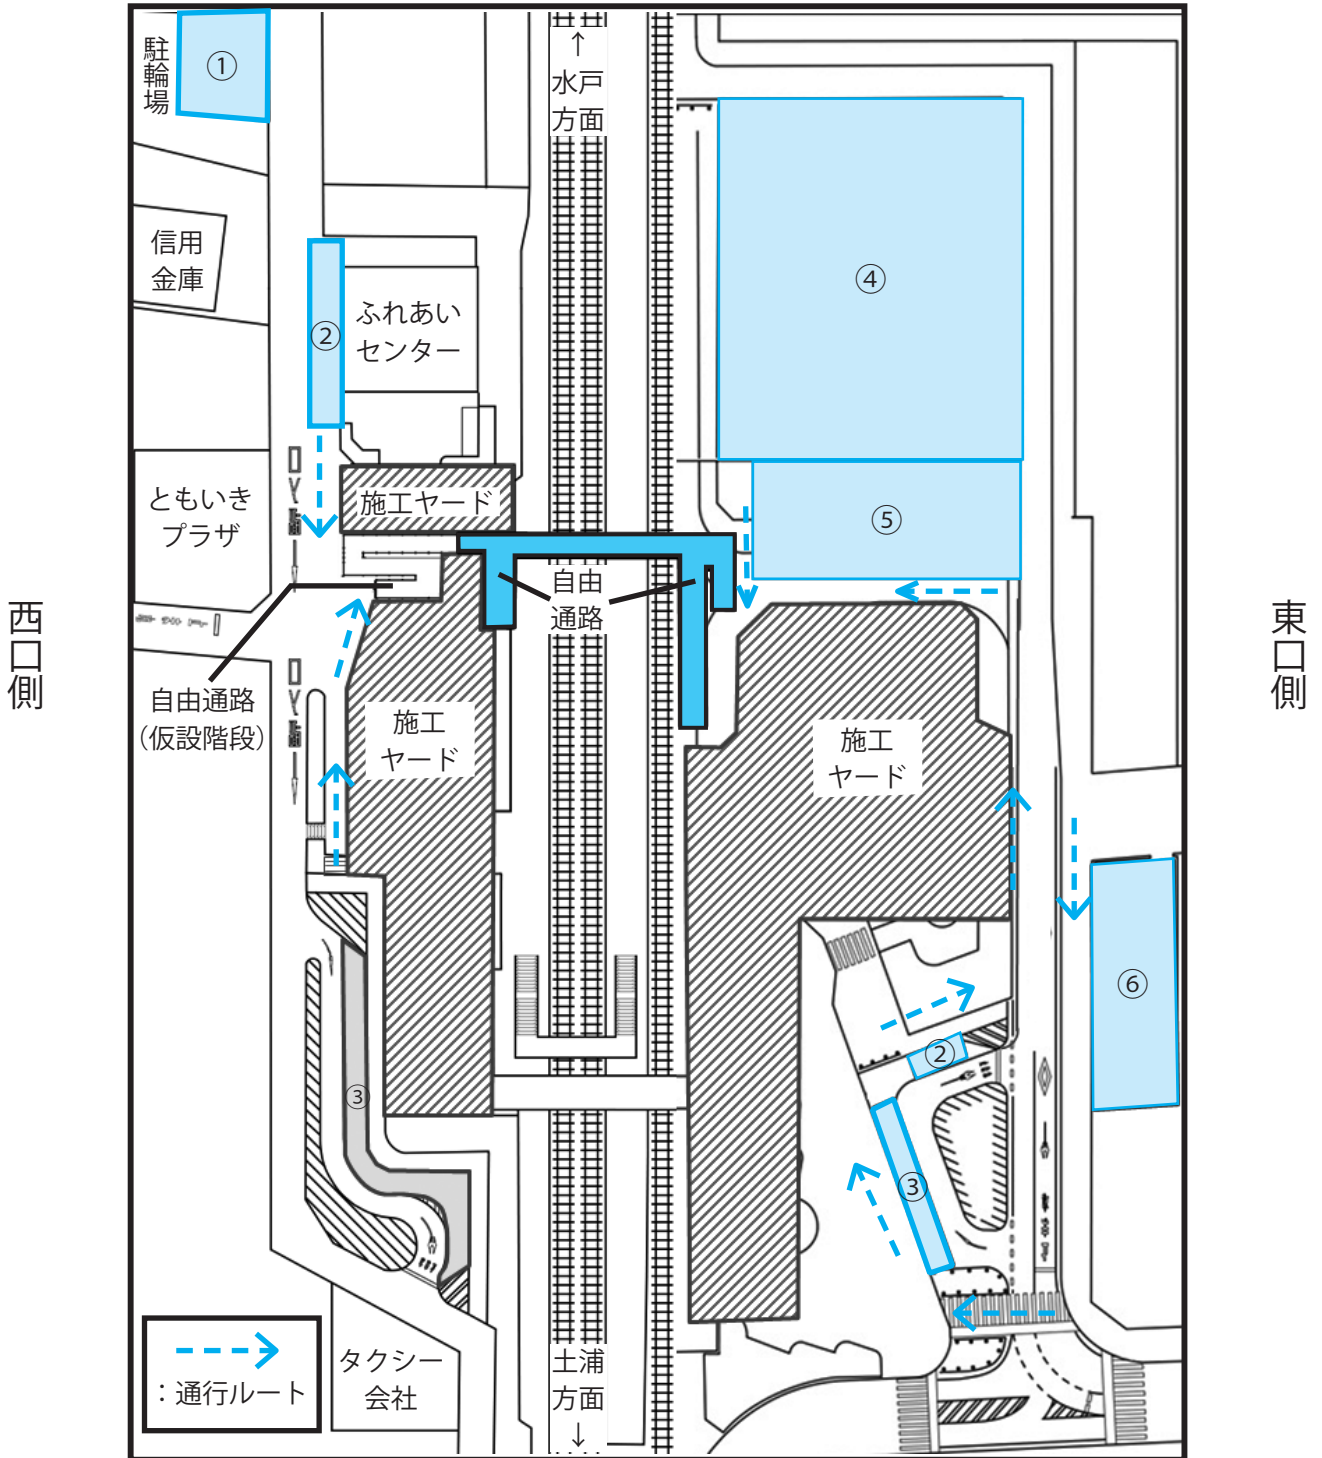

～羽鳥駅周辺整備事業～

羽鳥駅および東西駅前広場の利用方法をご確認ください

羽鳥駅東西自由通路および橋上駅舎の一部供用開始に伴い、羽鳥駅および東西駅前広場の利用方法が変更になります。駅利用者および近隣住民の皆さまにはご迷惑をおかけしますが、ご理解・ご協力をお願いします。

<羽鳥駅東西自由通路および橋上駅舎>

※西口階段、西口公衆トイレ、西口エレベーターは令和元年度末頃供用開始予定です。

<東西駅前広場>

- ① 「ふれあいセンター」「ともいきプラザ」の利用者専用駐車場です。
- ② バス乗降場です。一般の方の駐停車はご遠慮ください。
- ③ 一般車乗降場です。ロータリー内は一方通行になります。
- ④ 一般車乗降場です。
- ⑤ タクシー乗降場および身体が不自由な方などの乗降にご利用ください。一般の方の駐停車はご遠慮ください。
- ⑥ 仮設駐輪場です。白線の中に収まるように停めてください。