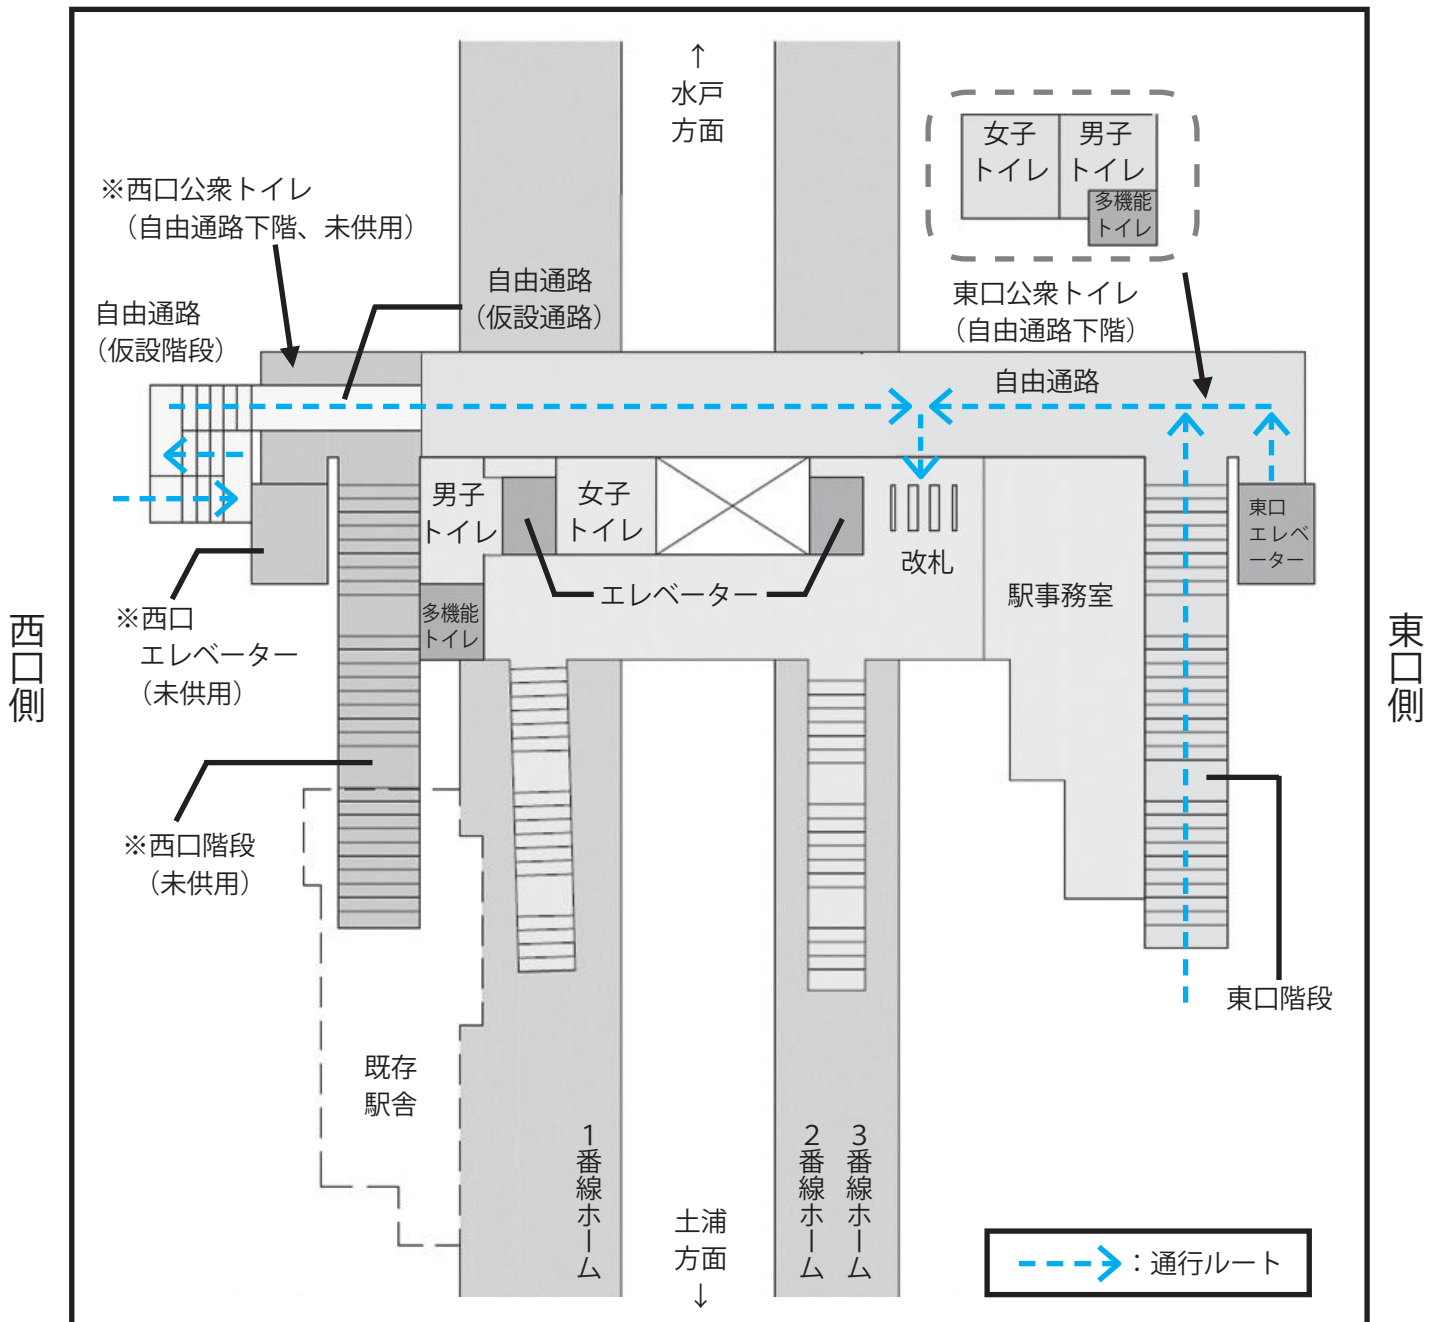

～羽鳥駅周辺整備事業～

羽鳥駅および東西駅前広場の利用方法をご確認ください

羽鳥駅東西自由通路および橋上駅舎の一部供用開始に伴い、羽鳥駅および東西駅前広場の利用方法が変更になります。駅利用者および近隣住民の皆さまにはご迷惑をおかけしますが、ご理解・ご協力をお願いします。

<羽鳥駅東西自由通路および橋上駅舎>

※西口階段、西口公衆トイレ、西口エレベーターは令和元年度末頃供用開始予定です。

<東西駅前広場>

- ① 「ふれあいセンター」「ともいきプラザ」の利用者専用駐車場です。
- ② バス乗降場です。一般の方の駐停車はご遠慮ください。
- ③ 一般車乗降場です。ロータリー内は一方通行になります。
- ④ 一般車乗降場です。
- ⑤ タクシー乗降場および身体が不自由な方などの乗降にご利用ください。一般の方の駐停車はご遠慮ください。
- ⑥ 仮設駐輪場です。白線の中に収まるように停めてください。