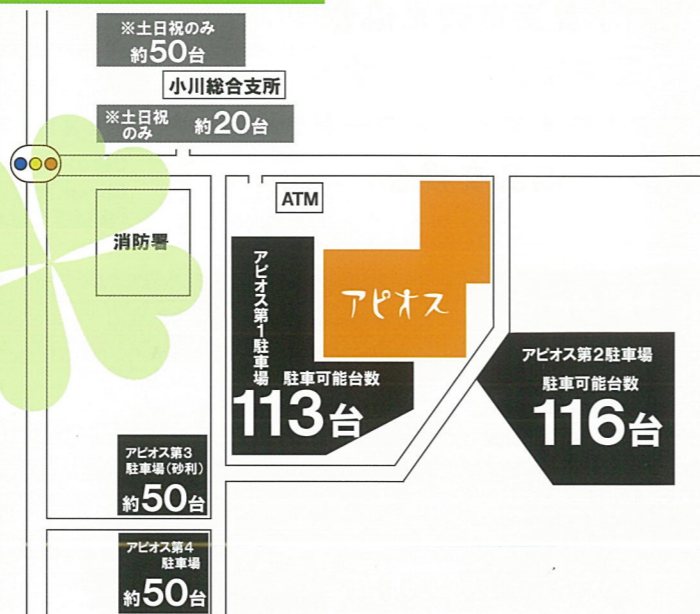

商品交換会

「小美玉市民の日協賛イベント」

満点カードで
各種商品と交換できます

【問い合わせ】おみたまポイントカード会

(商工会内) TEL:0299-48-0244

交換日時 3月26日(日)10:30~13:00

交換場所 アピオス屋外プラザ

商品交換会商品一覧

カップラーメン・砂糖
缶コーヒー・お茶缶
栄養ドリンク・サラダ油
缶ビール

み～んな アピオスへ集まれ

※満点カードとはおみたまポイントカード会で発行する「おみたまゆめカード」を満点にしたものです。おみたまカードとは異なりますのでご注意ください。

日帰り旅行：平成29年5月16日(火)

東京都内観光

★(上野公園・浅草)と浅草ビューホテル

★スカイツリー展望レストランでランチバイキング

★浅草に新商業施設「まるごとっぽん」オープン!

抽選会受付 午前 9時
抽 選 午前 11時

ありがとうございます～協賛・協力のご案内～

おみたま協賛店(おみたまスタンプラリーの協力店舗 50音順・敬称略)

小川地区のお店

赤津書店 浅野精肉店 (株)アダチ石油店 いしばし自動車 いろは(PX内) (株)ウエダデンキ (有)内山家具店 (有)大形屋商店 扇寿司 (有)大竹 大山酒店 カースタジオボイス 海鮮食事処いしざき (株)菓子のはしもと 菊寿庵 靴と靴の十七屋履物店 桑原クリーニング店 郡司時計メカネ店 源兵衛本舗 小月庵 こんとく衣料店 紺徳電機商会桜井酒店 佐藤鮮魚店 (有)清水石油 (直)すがなみ スクールショップ (有)スズキ電設 すみや 空のえき「そらら」(直)売所・物産館・チャレンジショップ・レストラン及びカフェ・ヨーグルトハウス) (有)田村商会サンクリーナー 田村時計テレビ 長寿庵 とんかめ 長島食品(株) (株)中村 (株)なかやま 中山クリーニング店 (有)萩原燃料店 (有)橋本旅館 (株)長谷川観光社 幡谷印刷(株) フーズマートサポート(有)タムラ (有)ブルース (株)藤代範雄デザイン事務所 ふじた美容室 フジタフォト 藤田屋 (有)藤田屋 フレール (有)フレッシュマートまつだ フローリスト花びじん 本田商店 真家金物店 (株)松坂屋 マルサ洋品店 みどりや (株)山西商店 RAINBOW

美野里地区のお店

(株)あさひギフト 安達建具店 井坂文具店 イトウ製菓(株) 一菜一心 エフア イトラベル 大屋 小川屋酒店 (株)小美玉ふるさと食品公社(美野里売店) (有)カタクラ商事 (有)金子商店 かめだや 久保田精肉店 (株)K・N・S 櫻井内装 畳店 サロンド咲 御菓子司七福 JA新ひたち野産地直売所のみり 炭火酒家八兵衛 関商店 そばよし本店 タヤマ時計店 仲屋石油店 肉のシバタ 肉のハセガワ 額賀果樹園 御食事処はるみ (有)バレン 廣木建具店 福田八十吉商店 古谷美容室 みつお万寿 美野里ともいきプラザ 三原堂本店(美野里工場) めぐみカットクラブ 麺や千成 森永牛乳配給(株) (株)柳川採種研究会 (有)リビング館ホンダ

玉里地区のお店

梅久 OMI AUTO BODY WORK カットハウスユアーズ 香取商会 君島商会 ケーキ工房シャノワール シューズショップリブ 永井製菓 (有)MiLu商事 リフォー ムほしの

※各店舗の所在地などの詳細な情報は、市ウェブサイトをご覧ください。

抽選会賞品提供店・企業

(株)あさひギフト 一番食品(株)関東美野里工場 イトウ製菓(株) いばらきコープ生活協同組合 小美玉農業青年クラブ カゴメ(株)茨城工場 (株)クレハ樹脂加工事業所 JA新ひたち野 (株)ダイショー関東工場 タカノフーズ(株) ぺんてる(株)茨城工場 (株)丸善美野里工場 (株)水野製菓 (株)小美玉ふるさと食品公社 (株)明治茨城工場 森永牛乳配給株式会社 (株)柳川採種研究会 横浜ゴム(株)茨城工場 (順不同・敬称略)

ご協力ありがとうございます!!

駐車場マップ

おみたま誕生祭