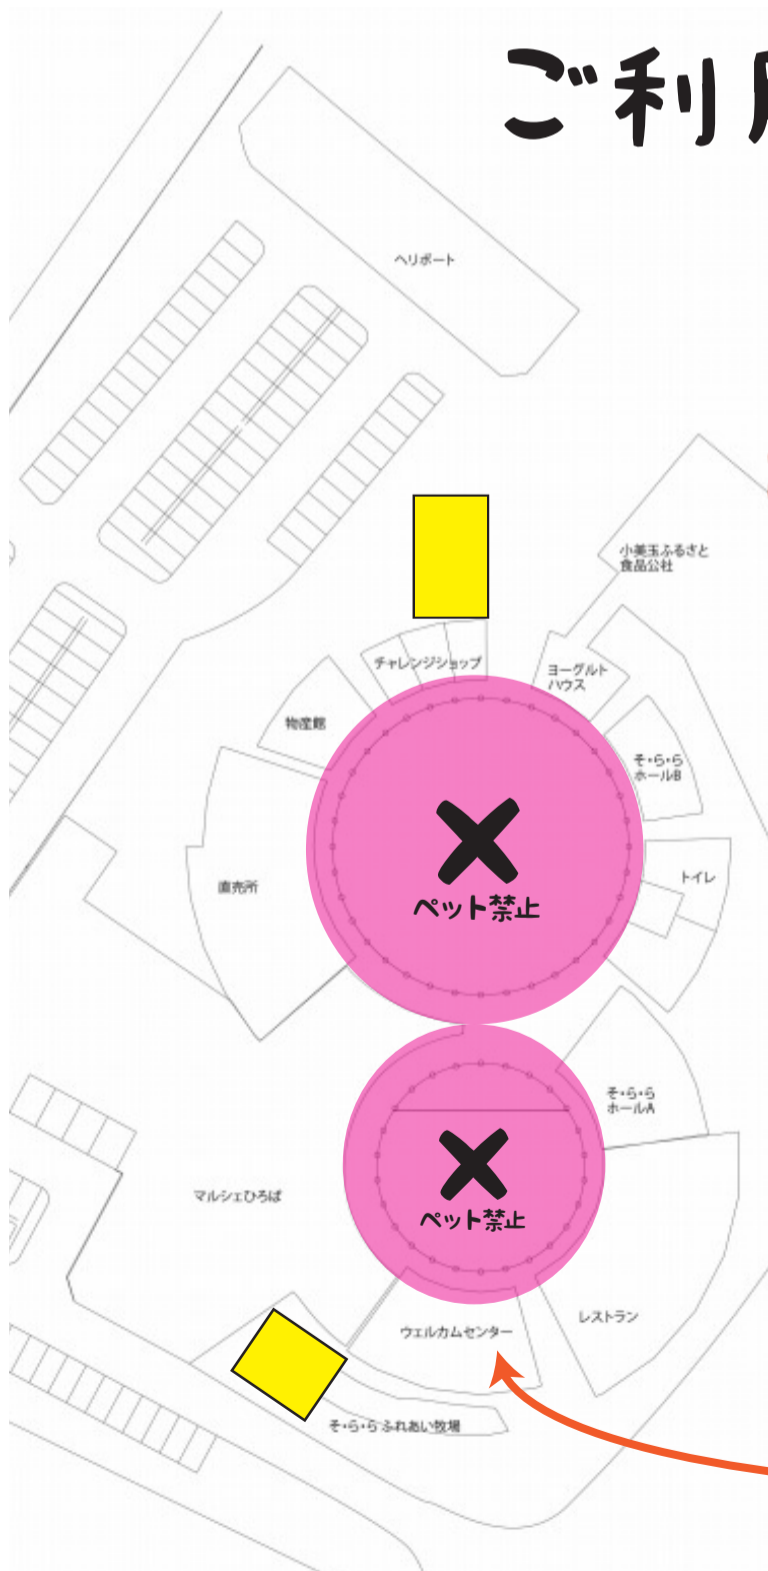

ペット連れでの

お客様へ

ペットと一緒にお食事・休憩をされる方は、下記の場所(■)をご利用いただけます。

1. ■の場所には、ペット連れで飲食可能な休憩スペースがあります。

2. ●の場所(回廊、芝生広場)へは、ペット連れでの立入ができません。

3. マナーを守ってお過ごしく下さい。
①ゴミ・フンは持ち帰りください
②リードをつけてください

※店舗でお買い物される方は、ふれあい牧場のフェンスにリードをつないでおけます。