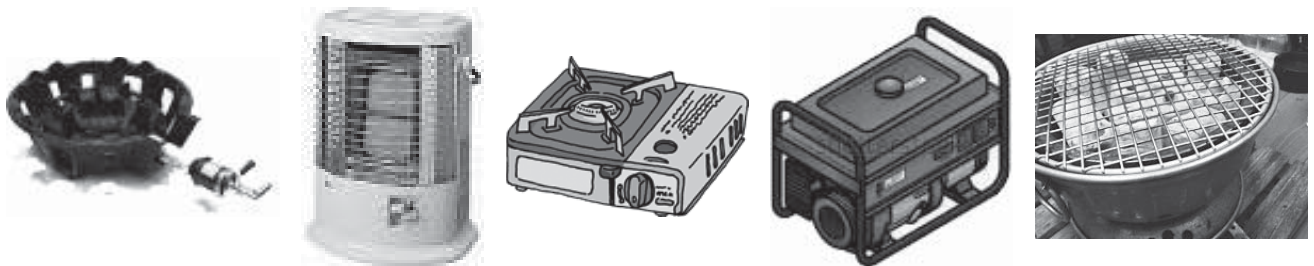

- 1 液体燃料を使用する器具（自家発電機・石油ストーブなど）
- 2 気体燃料を使用する器具（ガスコンロ・カセットコンロ・ガスストーブなど）
- 3 固体燃料を使用する器具（薪ストーブ・かまど・火鉢など）
- 4 電気を熱源とする器具（電気コンロ・電気ストーブなど）

(2) 火気を取り扱う露店等を開設する場合の届出【条例 45 条第 6 号】

祭礼、縁日、花火大会、展示会その他の多数の者の集合する催しに際し、対象火気器具等を使用する露店等を開設する場合は、消防署へ「露店等の開設届出書」に「略図」を添付し提出してください。