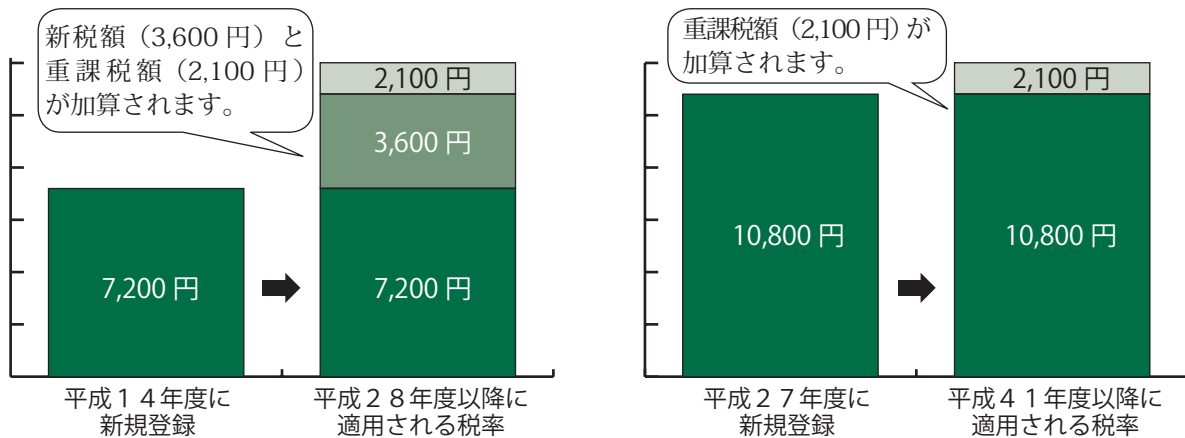

例：乗用軽四輪車(自家用)の場合

軽自動車税は、地方自治体の公共サービスの貴重な財源です。皆様からいただいた軽自動車税は、福祉や教育などに使われています。皆様のご理解とご協力をお願いします。ご不明な点は、下記の税務課窓口までお問い合わせください。